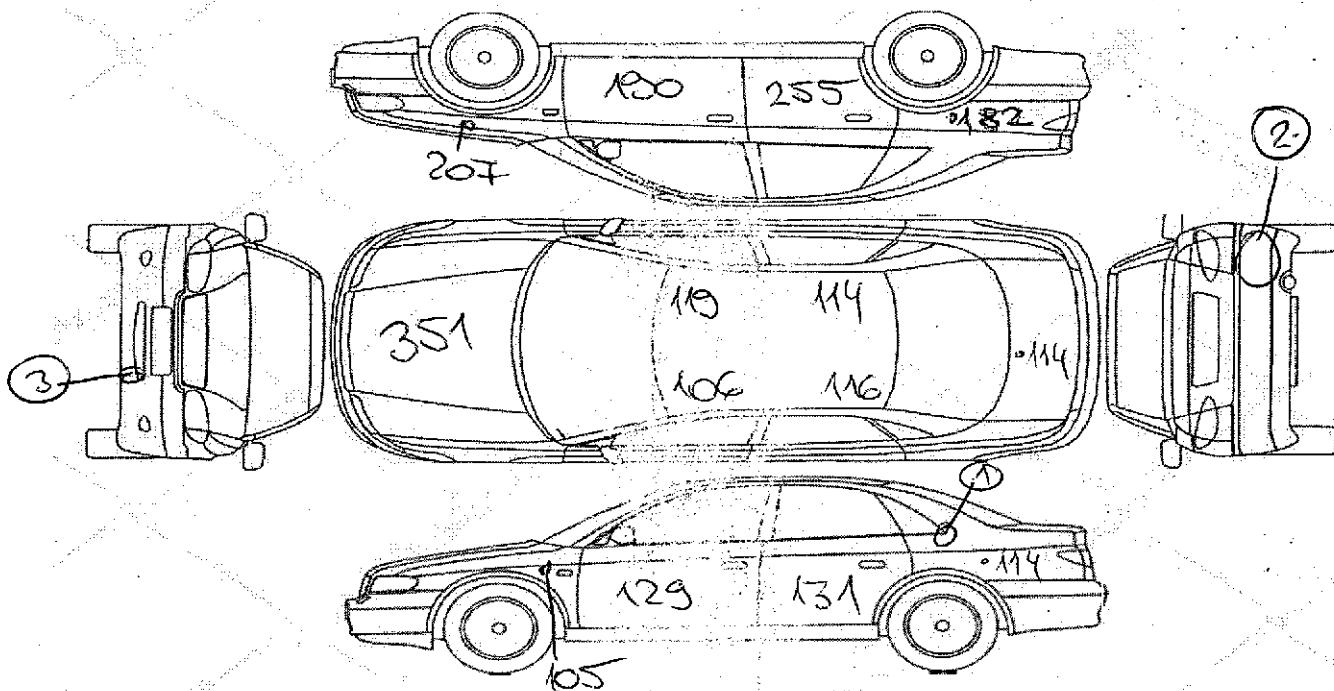

Karoséria:

- ① odstáva tesnenie okna
- ② škrabance
- ③ zlomená mrežka p. karosníka

Interiér:

Dátum kontroly: 13.11.2019

EURO-Steps, s.r.o.

Hermincova 1

841 01 Bratislava

IČO: 35 295 071